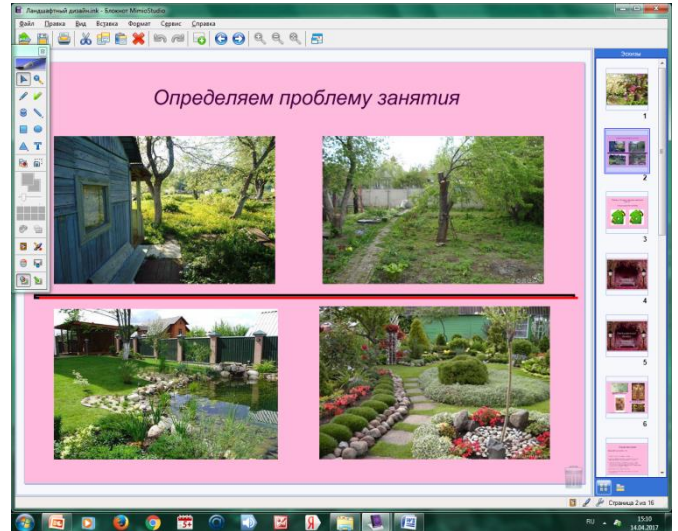

Презентация к уроку технологии в 8 классе

«Основы ландшафтного дизайна»

интерактивная приставка MimioStudio

Открытие нового знания

Ландшафтный дизайн - это

- искусство компоновки, стилистики и украшения.
- искусство озеленения, благоустройства, организации садово-парковых насаждений, создания малых архитектурных форм и сооружений.
- раздел ботаники, предметом изучения которого являются древесные растения: помимо деревьев, это также кустарники, полукустарники, кустарнички, древовидные лианы, а также стелющиеся древесные растения (стланики) и подушкообразные растения.
- замер и составление масштабного плана участка.
- термин, обозначающий новый вид деятельности по проектированию предметного мира.

Стили

Регулярный стиль ландшафтного дизайна (французский)

Сельский (кантри) стиль

Английский (пейзажный) сад

Природный (лесной) стиль

Колониальный стиль

Китайский стиль или фен-шуй (китайский сад)

Тематический стиль

Стиль Модерн

Спортивный стиль. (спортивная площадка)

Японский стиль. (Японский сад)

Стили ландшафтного дизайна	Фото	Характерные особенности

Задание: составить ландшафтный дизайн из предложенных элементов- дома, лавочек, скульптур, растений.